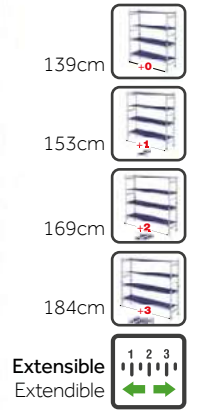

12x
Ref. **00282** / 9L · GN 1/1
530x325xh65 mm

Estanterías

Étagères · Shelves

1x

Ref. 00952
465x40x70 mm

Torres de Cubetas

Tours Bacs · GN Towers

GN 1/2