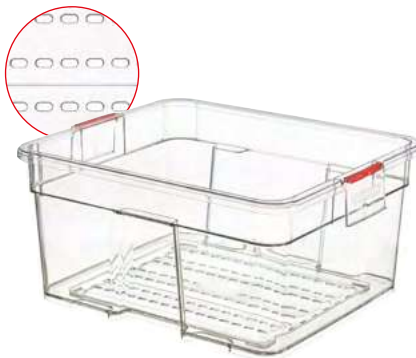

49L

68L

+80°C / +176°F
-40°C / -40°F

+90°C / +194°F

2x
Cod. **74069** / 70L
650x530xh300 mm

2x
Cod. **74070** / 90L
650x530xh380 mm

2x
Tapa de apoyo
Couvercle d'appui
Contact lid
Cod. **74071**
650x530xh20 mm