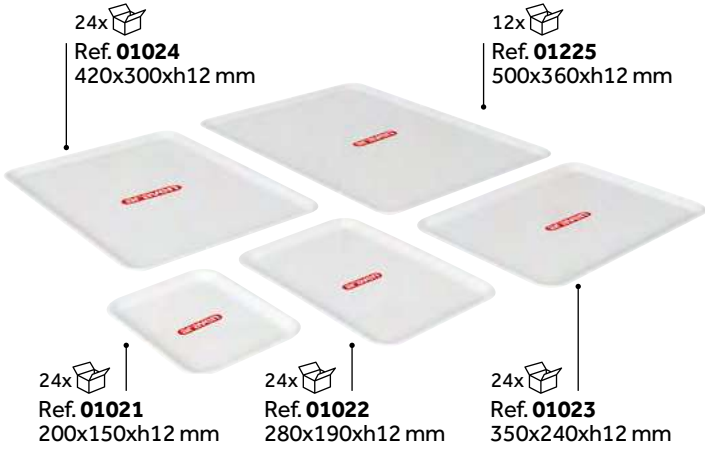

Bandejas

Plateaux · Trays