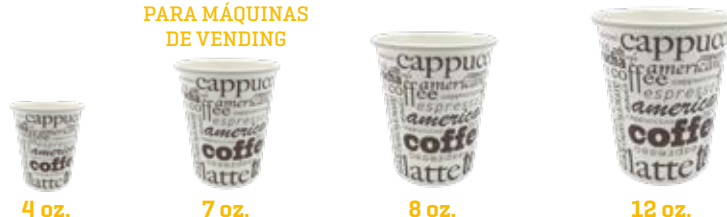

VENDING

VASO VÁLIDO
PARA MÁQUINAS
DE VENDING

Referencia	Capacidad	Diámetro	Tapas compatibles	Uds/Caja	Cajas/Palet	Precio
VAPACA000030	120 ml. [4 Oz.]	60 mm.	TAVAPA000016 TAVAPA000011	20 bolsas x 50 uds.	48	18,60 €/millar
VAPACA000031	200 ml. [7 Oz.]	70 mm.	TAVAPA000008	20 bolsas x 50 uds.	40	20,10 €/millar
VAPACA000032	240 ml. [8 Oz.]	80 mm.	TAVAPA000005 TAVAPA000012	20 bolsas x 50 uds.	30	27,10 €/millar
VAPACA000064	360 ml. [12 Oz.]	90 mm.	TAVAPA000006 TAVAPA000013	20 bolsas x 50 uds.	16	45,00 €/millar

* Ver tapas en pag. 48