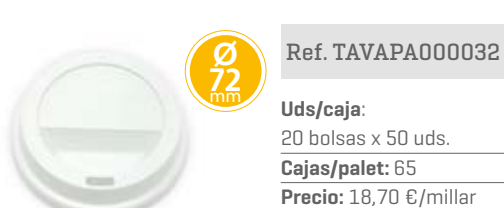

TAPAS VASOS 7 OZ