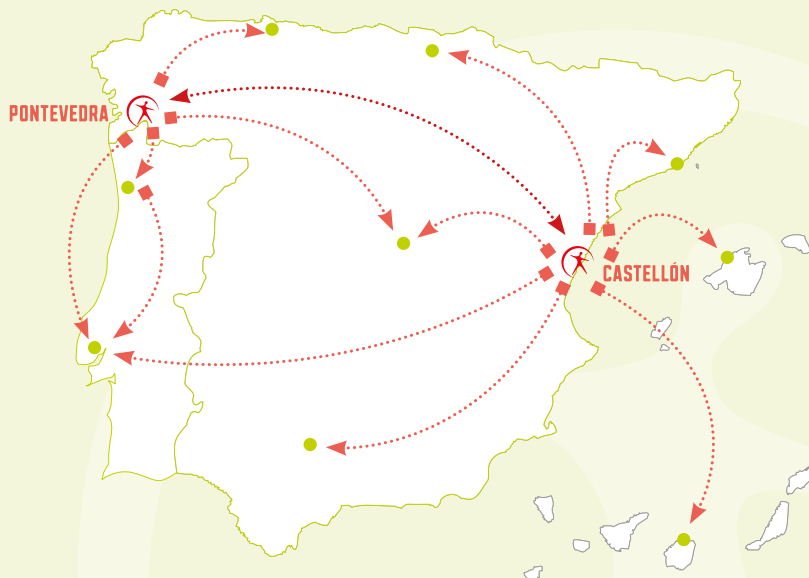

84-107

EPI's

108-114

¿Quiénes somos?

Un amplio equipo de profesionales, dinámico e innovador, con más de 30 años de experiencia en el sector del Envase y Embalaje.

¿Dónde estamos?

CENTRAL TECNOPACKING

Pol. Ind. "El Colomer". Parcela 45.
C/ Castilla-León, s/n. Apto. correos 389.
12200 ONDA [Castellón]