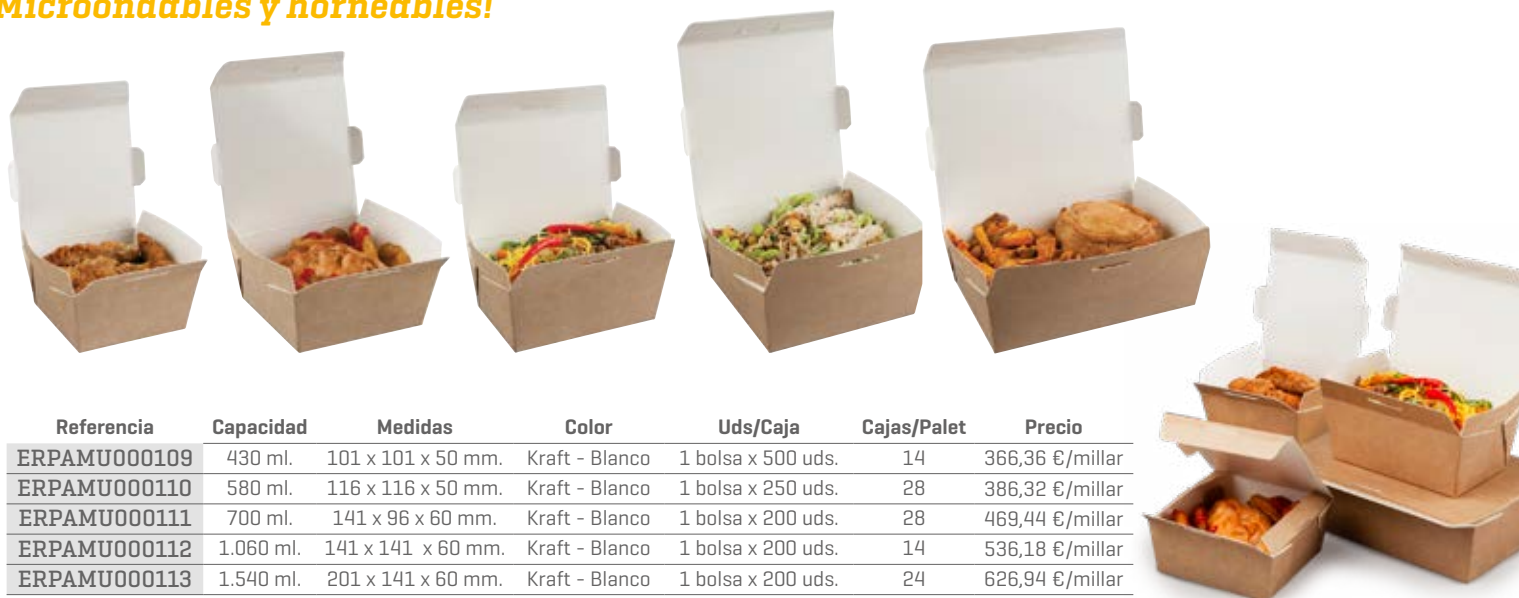

Envases Cook Pac

- Diseñado específicamente para comida caliente a domicilio.
- Soporta temperaturas de hasta 220°C durante 30 minutos.

¡Microondables y horneables!

Referencia	Capacidad	Medidas	Color	Uds/Caja	Cajas/Palet	Precio
ERPAMU000109	430 ml.	101 x 101 x 50 mm.	Kraft - Blanco	1 bolsa x 500 uds.	14	366,36 €/millar
ERPAMU000110	580 ml.	116 x 116 x 50 mm.	Kraft - Blanco	1 bolsa x 250 uds.	28	386,32 €/millar
ERPAMU000111	700 ml.	141 x 96 x 60 mm.	Kraft - Blanco	1 bolsa x 200 uds.	28	469,44 €/millar
ERPAMU000112	1.060 ml.	141 x 141 x 60 mm.	Kraft - Blanco	1 bolsa x 200 uds.	14	536,18 €/millar
ERPAMU000113	1.540 ml.	201 x 141 x 60 mm.	Kraft - Blanco	1 bolsa x 200 uds.	24	626,94 €/millar

Papel de horno Blanco Siliconado 2 caras

Certificado para alimentos secos o grasos, y temperaturas superiores a 220°C.

Ref. PASIO00000001

Tamaño: 600 x 400 mm.

Gramaje: 41 gr.

Uds/caja: 500 uds.

Cajas/palet: 104

Precio: 50,00 €/millar