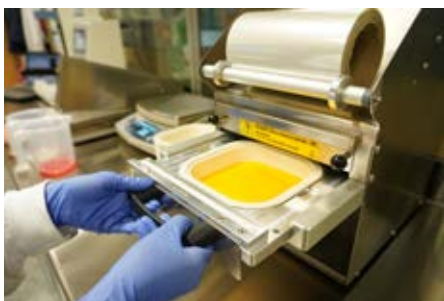

Termoselladoras para bandejas de celulosa

LB102R