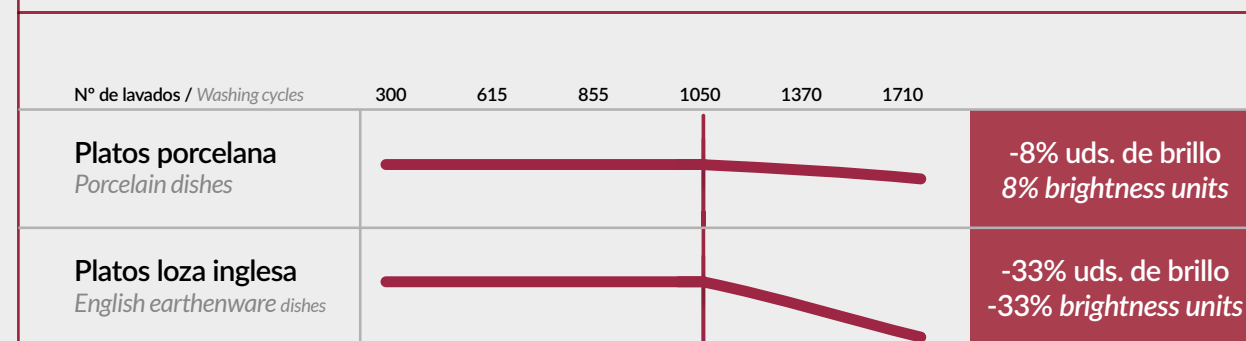

Compliance. All our products is compliant with all regulations for food use, both relating to the ISO 9001, European Standards EN 1184 March 1997 and EN 1217 December 1997 and Regulation (CE) N° 1935/2004, highlighting the compliance with regulations with respect to the solubility of lead and cadmium in ceramic containers according to the Directive 84/500/EEC and Directive 2005/31/CE (R.D. 891/2006 and R.D. 1631/2011)

SOLUBILIDAD DE PLOMO Y CADMIO
SOLUBILITY OF LEAD AND CADMIUM

	LÍMITE MÁXIMO LEGAL Maximum legal limit	LÍMITE DE CUANTIFICACIÓN DE OTROS FABRICANTES (MÍNIMO DETECTABLE) Quantification Limit of other manufactures (detectable minimum)	PORVASAL
PLOMO Lead	0,8	0,020	0
CADMIO Cadmium	0,07	0,002	0

Unds.: mg dm2 **ENSAYO DE SOLUBILIDAD SEGÚN DIRECTIVA 84/500 DE LA CEE Y DIRECTIVA 2005/31/CE (R.D. 1631/2011)**
Solubility test according to 84/500 CEE directive and 2005/31/CE directive (R.D. 1631/2011)

ÍNDICE DE BRILLO PORCELANA VS LOZA INGLESA
BRIGHTNESS INDEX PORCELAIN VS ENGLISH EARTHENWARE

Fuente: Instituto de Tecnología Cerámica de la Universidad Jaume I de Castellón.

GARANTÍA DE DESPORTILLADO
EDGE CHIP WARRANTY

Garantía de desportillado durante 6 años.
Consulte condiciones con su distribuidor habitual.
6 years edge chip warranty.
Check conditions with your official dealer.

MAYOR RESISTENCIA AL LAVAVAJILLAS GARANTIZADO:
GUARANTEED MORE RESISTANCE TO DISHWASHER:

De acuerdo a la norma del ensayo UNE-EN 12875-2:2002 nuestros productos son de clase 0, es decir, óptimos en las pruebas realizadas de resistencia al lavavajillas.
Optimal result. According to UNE-EN 12875-2:2002 test. O category product, which means optimum resistance to dishwasher.

SOSTENIBILIDAD - ECO
SUSTAINABILITY - ECO

Porvasal desarrolla todos sus procesos de producción respetando el medio ambiente, consiguiendo que todos sus productos cumplan con el principio de sostenibilidad

Porvasal develops all its production processes respecting the environment, achieving that all its products to comply with the principle of sustainability.

ESPECIAL SIN GLUTEN
SPECIAL GLUTEN - FREE

Vajilla de esmaltado azul que ayuda a los hosteleros a diferenciar los platos con recetas sin gluten, garantizando así que los clientes celíacos puedan disfrutar en sus establecimientos con la máxima seguridad.

Blue tableware which helps the restaurateurs to identify the gluten-free menus, ensuring celiacs customers to enjoy in their facilities with the maximum safety.