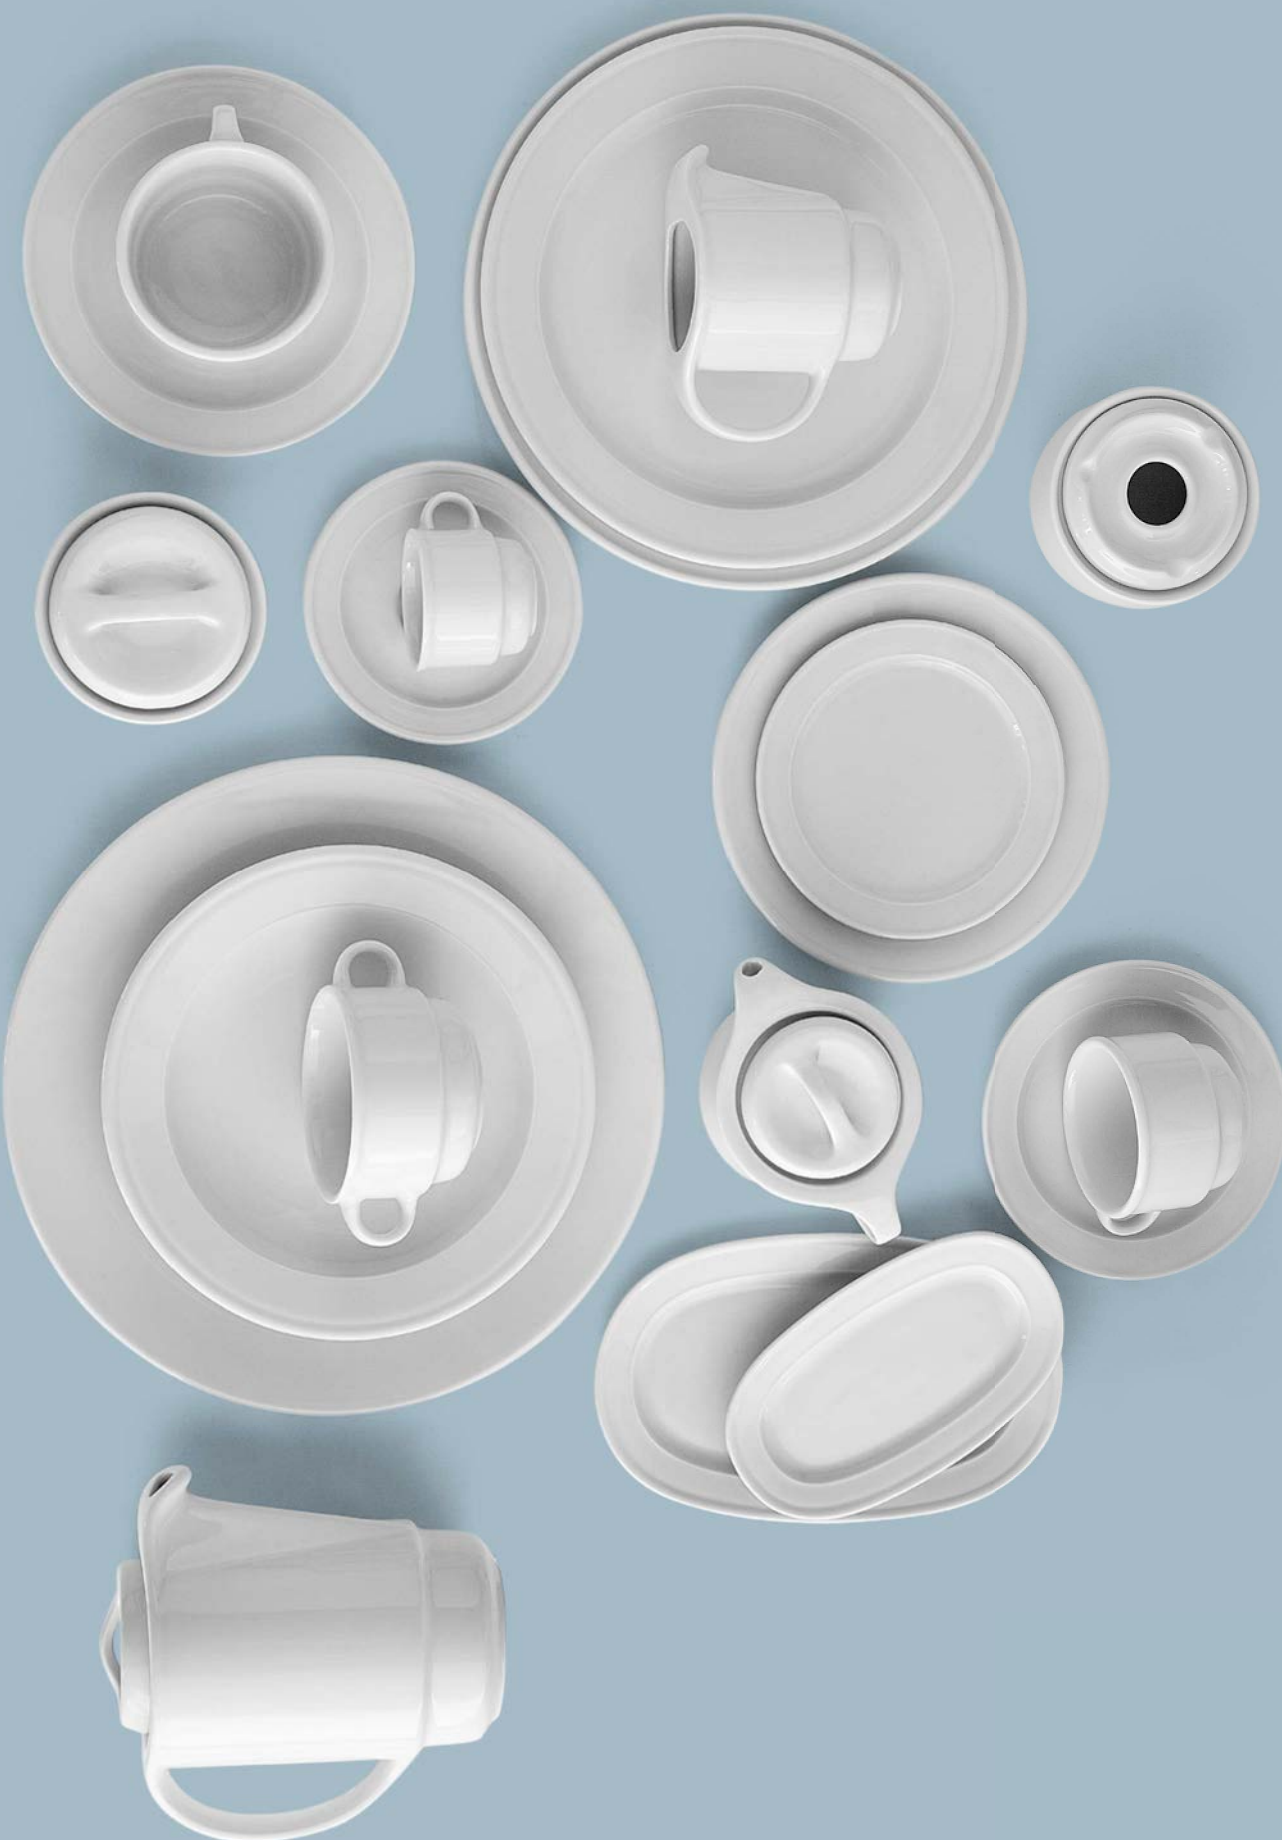

MADE
SPAIN

18,04€
Fuente 38x28cm
Tray 14.96x11.02"
Peso/Weight 1.430 gr
U.caja/U. box 6
0003300770000

13,95€
Fuente 33x23,5cm
Tray 12.99x9.25"
Peso/Weight 864 gr
U.caja/U. box 10
0003300760000

12,38€
Fuente 28x18cm
Tray 11.02x7.09"
Peso/Weight 468 gr
U.caja/U. box 12
0003300750000

9,24€
Fuente 23x14cm
Tray 9.06x5.51"
Peso/Weight 293 gr
U.caja/U. box 12
0003300740000

5,67€
Rabanera 17x10,5cm
Tray 6.69x4.13"
Peso/Weight 164 gr
U.caja/U. box 20
0003300720000

11,93€
**Plato Presentación
ø31cm**
Show Plate ø12.2"
Peso/Weight 1.104 gr
U.caja/U. box 6
0003300060000

6,75€
Plato Hondo ø23cm
Deep Plate ø9.06"
Peso/Weight 473 gr
U.caja/U. box 24
0003300110000

9,16€
Plato Llano ø28cm
Flat Plate ø11.02"
Peso/Weight 829 gr
U.caja/U. box 12
0003300000000

5,78€
Plato Postre ø20cm
Flat Plate ø7.87"
Peso/Weight 341 gr
U.caja/U. box 24
0003300220000

8,05€
Plato Llano ø26cm
Flat Plate ø10.24"
Peso/Weight 715 gr
U.caja/U. box 24
0003300020000

4,86€
Plato Pan ø16cm
Flat Plate ø6.3"
Peso/Weight 200 gr
U.caja/U. box 24
0003300310000