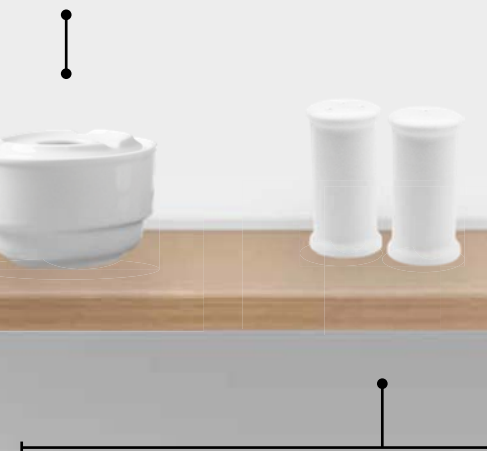

9,45€
Cenicero Agua c/tapa
ø10,5x6,4x6,5cm
Water Ashtray w/lid
ø3,94x2,52x2,56"
Peso/Weight 362 gr
U.caja/U. box 12
0003302410000

7,71€
Azucarero sobres papel
10x7x5cm
Sugar Bags Holder
3,94x2,76x1,97"
Peso/Weight 243 gr
U.caja/U. box 16
0507202470000

3,88€
Tapa Azucarero
Sugar Bowl lid
Peso/Weight 109 gr
0003303350000

13,27€
Azucarero c/tapa
ø10,5x6,5cm
Sugar Bowl w/lid
ø4,13x2,56"
Peso/Weight 342 gr
U.caja/U. box 12
0003300910000

7,37€
Salero ø4,5x7cm
Salt Shaker ø1,77x2,76"
Peso/Weight 68 gr
U.caja/U. box 24
0007000940000

7,37€
Pimentero ø4,5x7cm
Pepper Shaker ø1,77x2,76"
Peso/Weight 68 gr
U.caja/U. box 24
0007102550000

7,83€
Violetero ø3x12,5cm
Vase ø1,18x4,92"
Peso/Weight 187 gr
U.caja/U. box 24
0507000450000

5,79€
Tapa Tetera
Lid Tea Pot
Peso/Weight 120 gr
0003302830000

16,44€
Tetera c/tapa 325cc
ø9,5x7,5cm, largo
con asa 15cm
Tea Pot w/lid 10,99oz
ø3,74x2,95"
Peso/Weight 344 gr
U.caja/U. box 12
0003300960000

12,71€
Lechera 325cc
ø8x9,5x13cm
Creamer 10,99oz
ø3,14x3,74x5,12"
Peso/Weight 286 gr
U.caja/U. box 12
0003302850000

5,79€
Tapa Cafetera
Lid Coffee Pot
Peso/Weight 102 gr
0003303620000

23,72€
Cafetera c/tapa 900cc
ø10,8x16cm,
largo con asa 17,5cm
Coffee Pot w/lid 30,43oz
ø4,25x6,3"
length with handle 6,89"
Peso/Weight 823 gr
U.Caja /U. Box 6
0003300970000