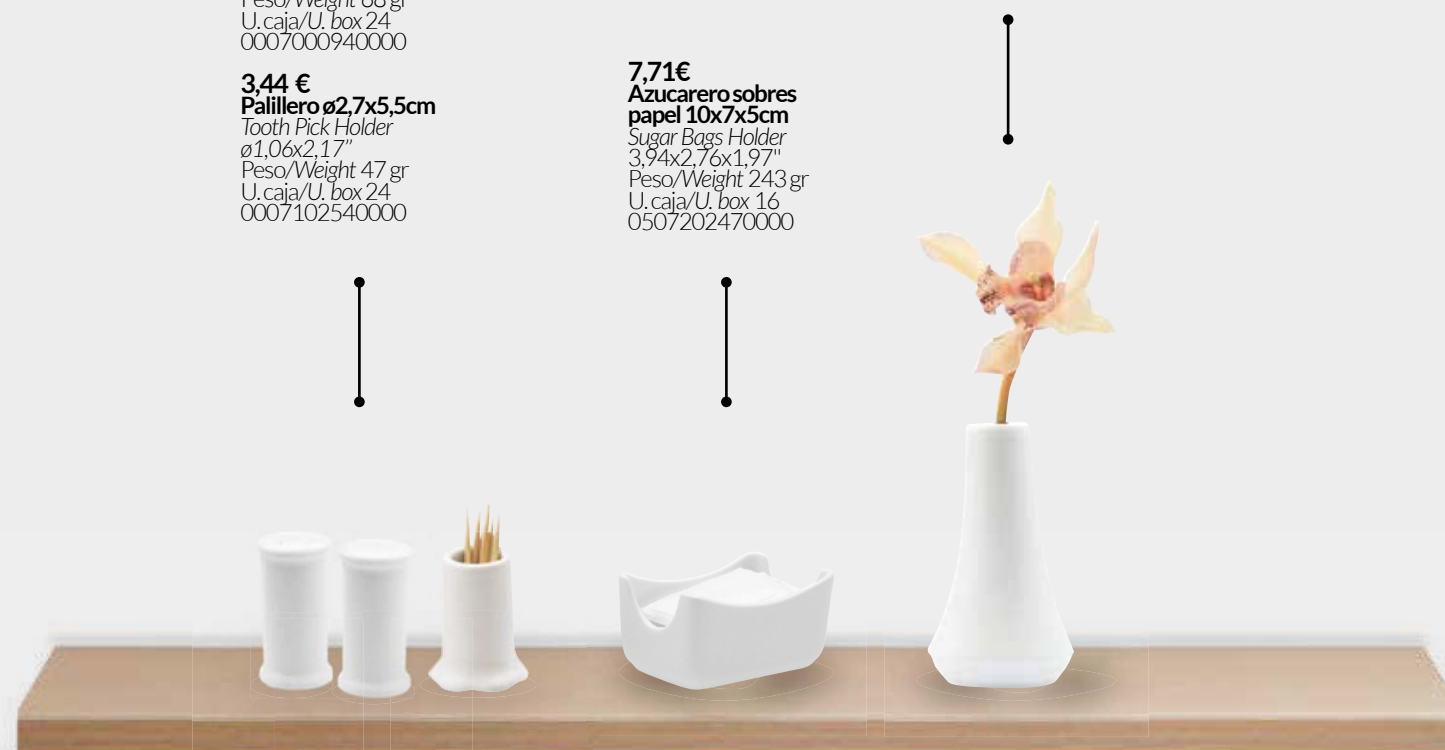

7,83€
**Violetero
ø3x12,5cm**
Vase ø1.18x4.92"
Peso/Weight 187 gr
U.caja/U. box 24
0507000450000

5,09€
**Cenicero Casino N° 3
ø10,3x3,5cm**
Ashtray Casino N° 3
ø4,06x1,38"
Peso/Weight 212 gr
U.caja/U. box 40
0509500370000