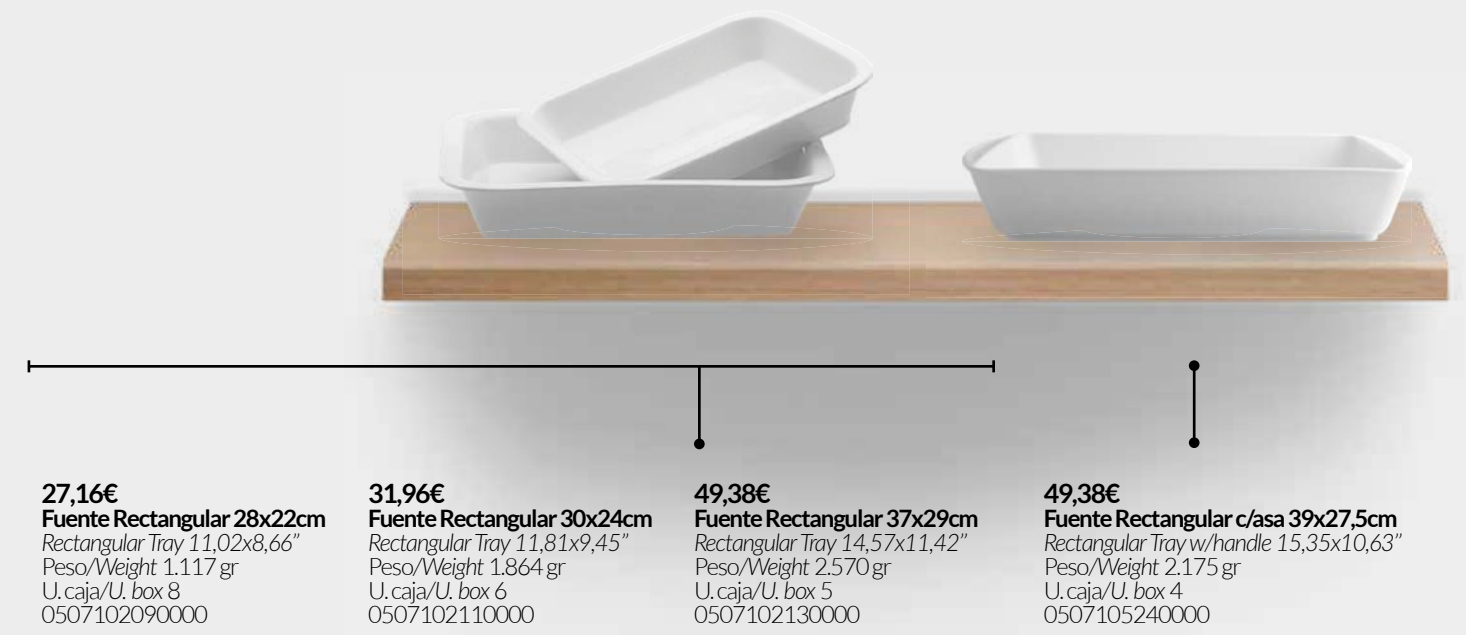

6,11€ Eci
Cazuela 140cc ø12,5x2,8cm
Casserole 4,73 oz ø,92x1,1"
Peso/Weight 215 gr
U.caja/U. box 12
0012600540000

3,88€
Plato Copa ø14cm
Coupe Plate ø5,51"
Peso/Weight 193 gr
U.caja/U. box 24
0507202220000

5,09€
Huevera 4,8x6,5cm
Egg Cup 1,89x 2,56"
Peso/Weight 75 gr
U.caja/U. box 24
0007000930000

27,16€
Fuente Rectangular 28x22cm
Rectangular Tray 11,02x8,66"
Peso/Weight 1.117 gr
U.caja/U. box 8
0507102090000

31,96€
Fuente Rectangular 30x24cm
Rectangular Tray 11,81x9,45"
Peso/Weight 1.864 gr
U.caja/U. box 6
0507102110000

49,38€
Fuente Rectangular 37x29cm
Rectangular Tray 14,57x11,42"
Peso/Weight 2.570 gr
U.caja/U. box 5
0507102130000

49,38€
Fuente Rectangular c/asa 39x27,5cm
Rectangular Tray w/handle 15,35x10,63"
Peso/Weight 2.175 gr
U.caja/U. box 4
0507105240000

7,31€
Plato Llano Matach ø22cm
Flat Plate ø8,66"
Peso/Weight 447 gr
U.caja/U. box 24
0507100040002

9,71€
Fuente Rectangular Hospital 17x12x4cm
Rectangular Tray Hospital 6,69x4,72x1,57"
Peso/Weight 446 gr
U.caja/U. box 12
0507102030000